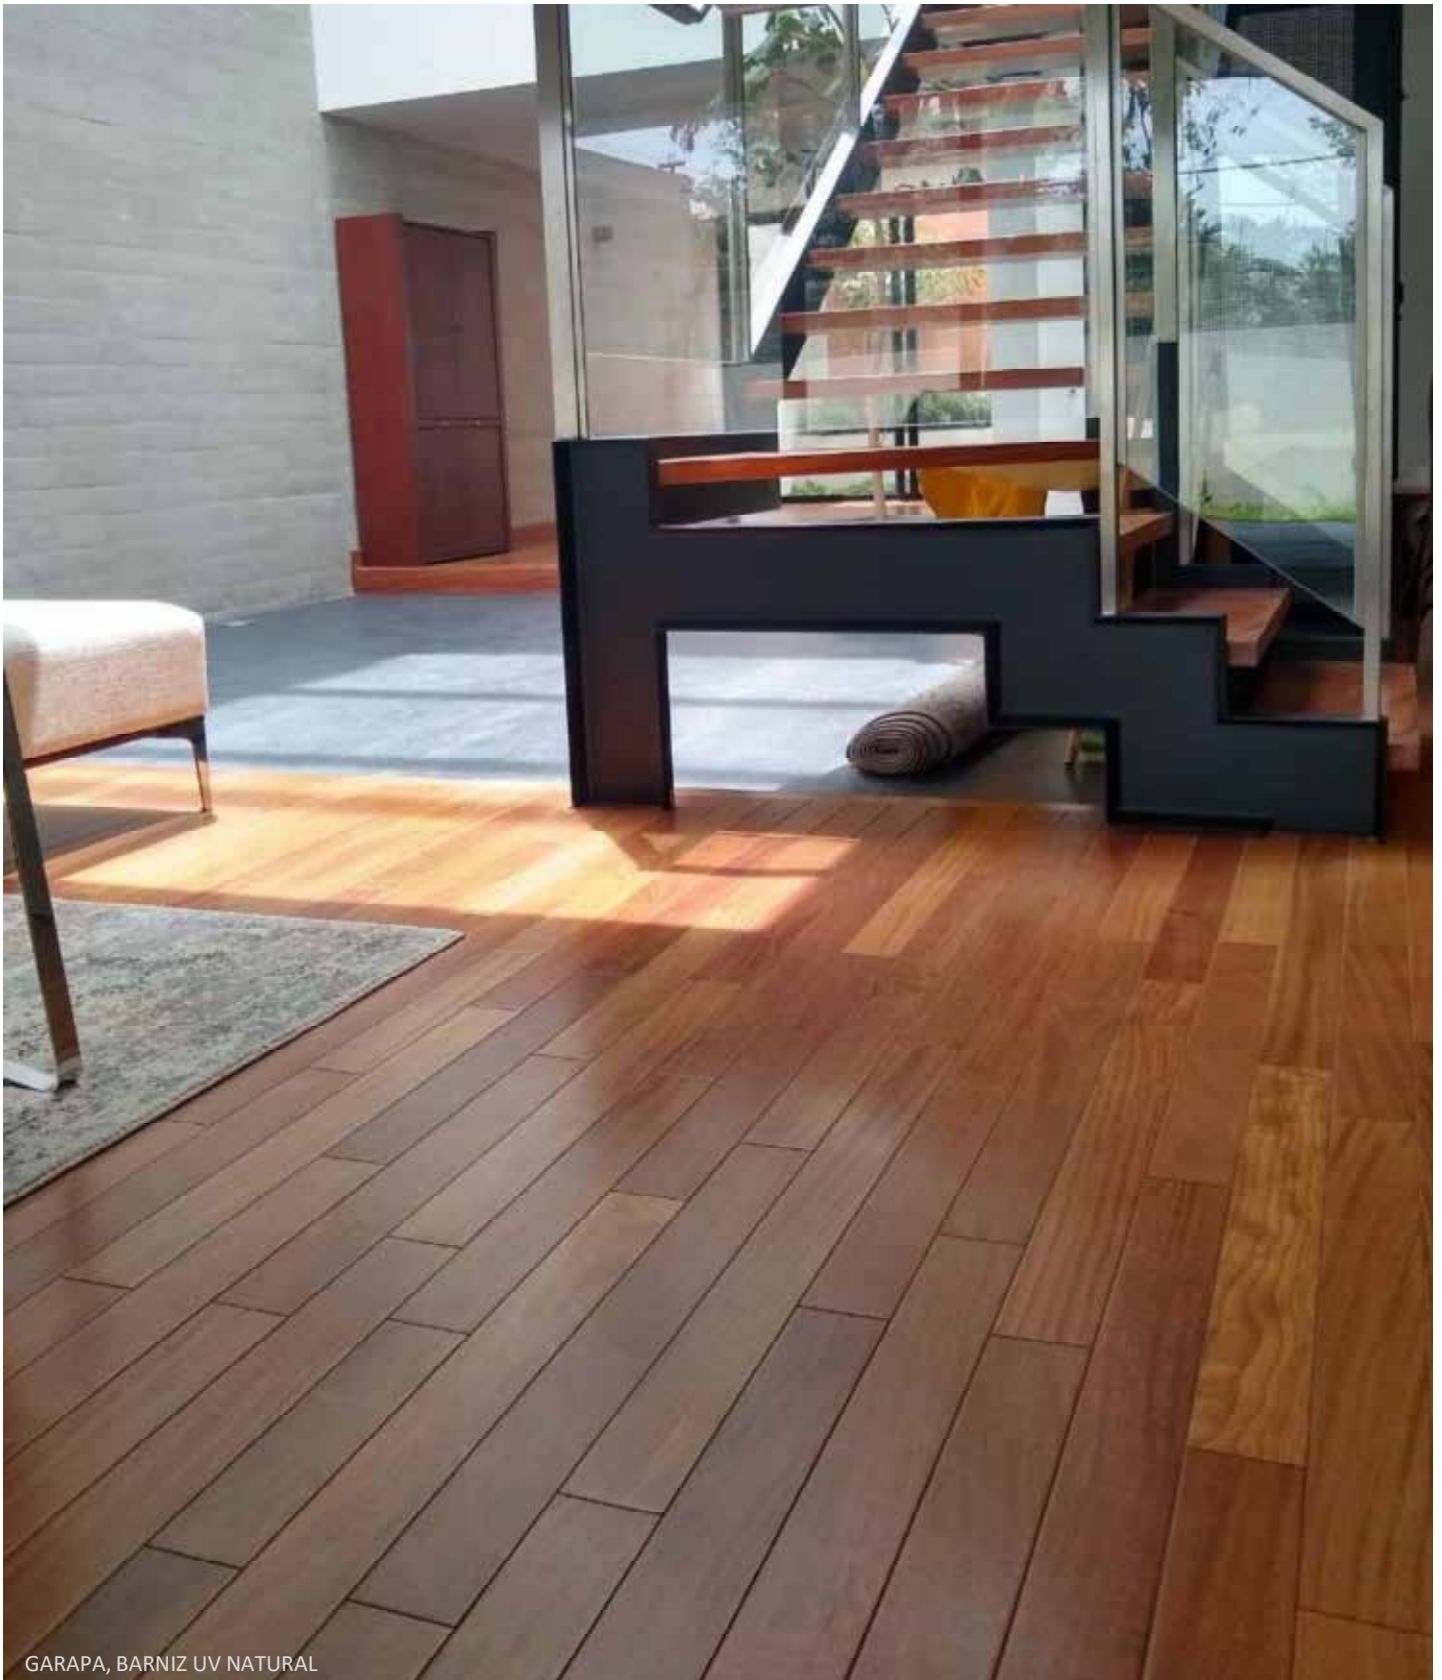

PISO SÓLIDO GARAPA

GARAPA, BARNIZ UV NATURAL