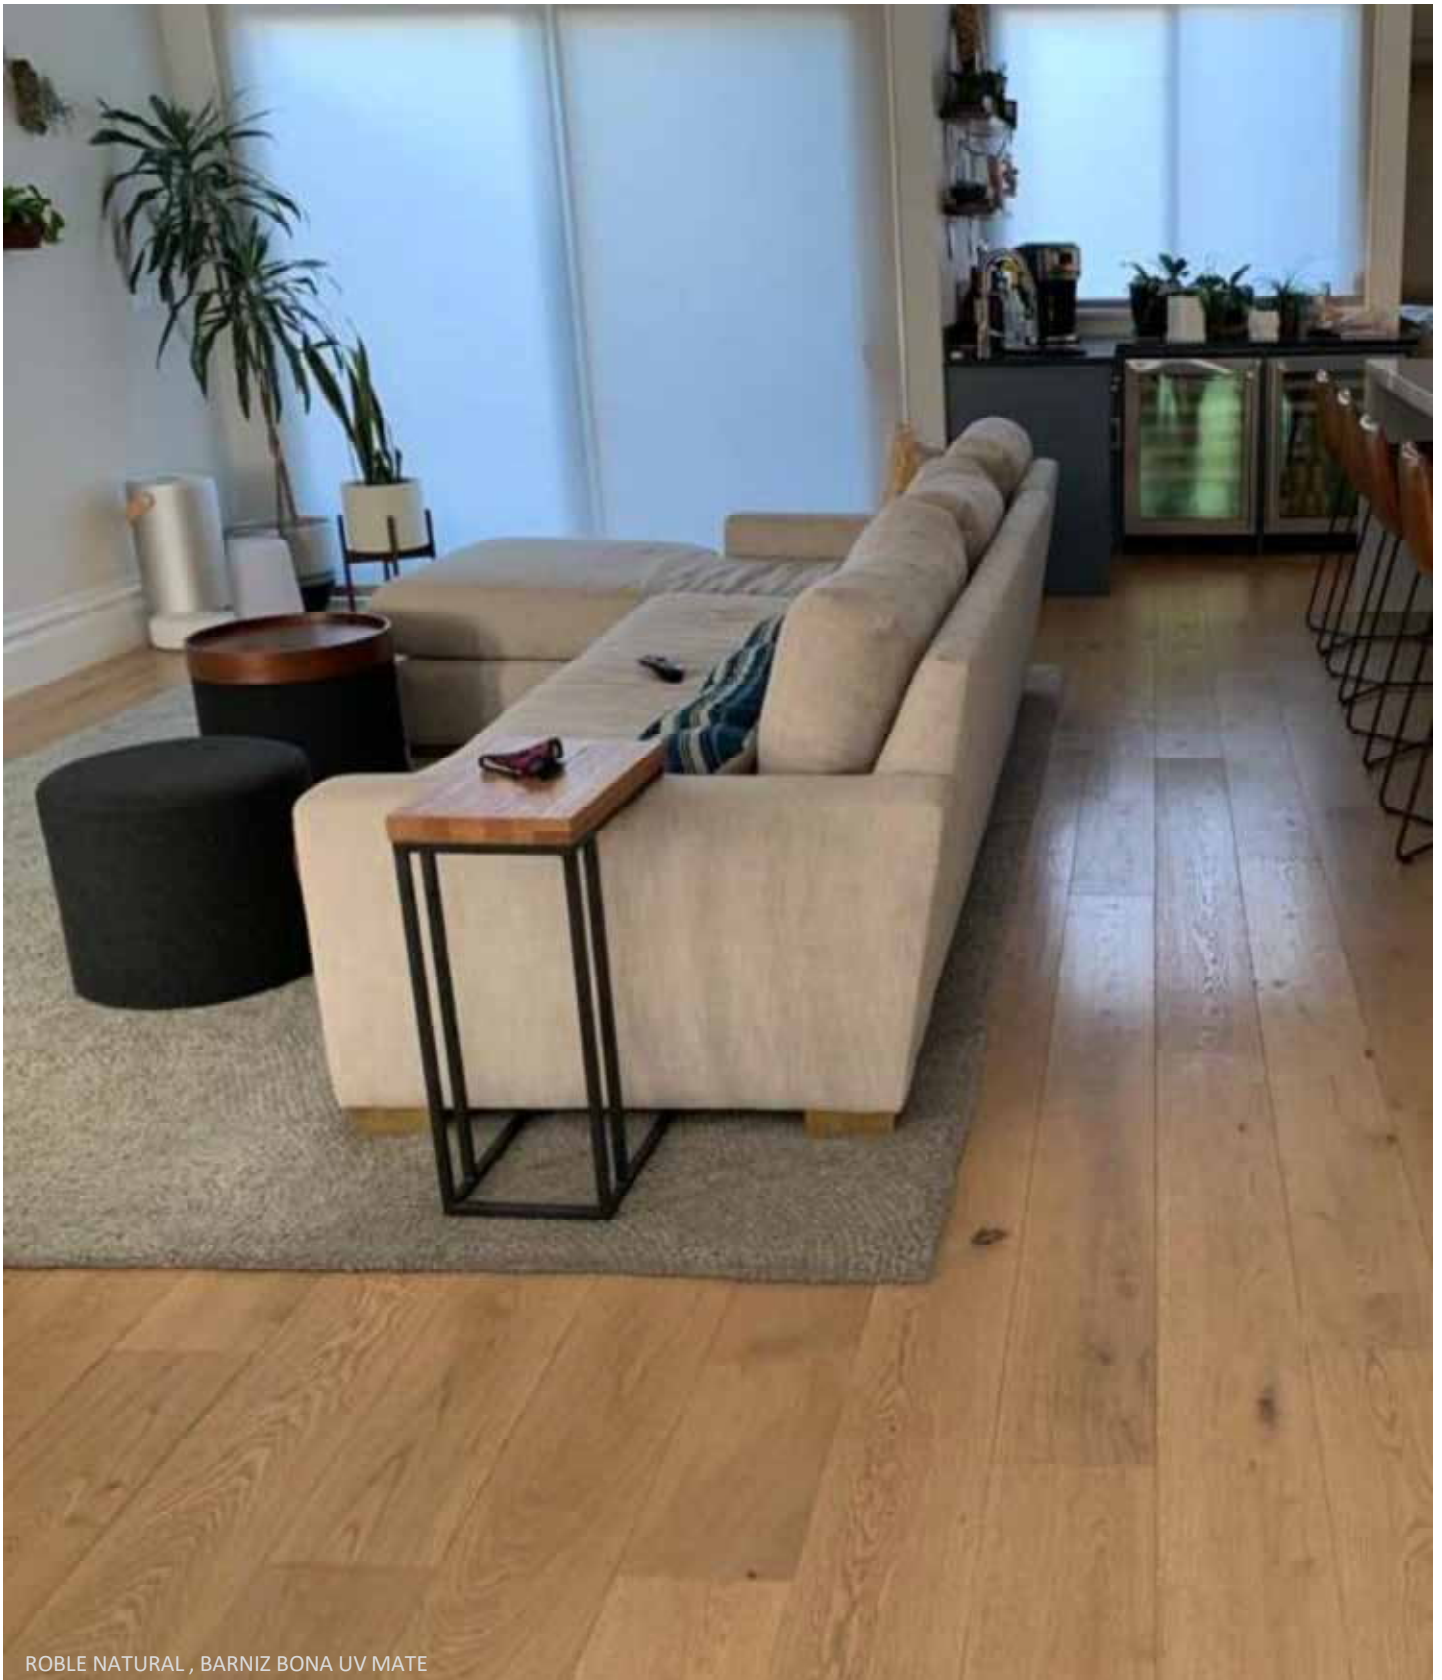

PISO DE INGENIERÍA ROBLE FRANCÉS

ROBLE NATURAL , BARNIZ BONA UV MATE